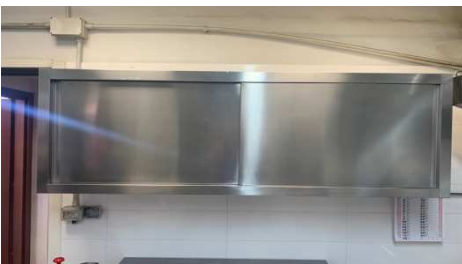

Inventario al 24.05.2022

Bancone con Apri Pelati in Acciaio Inox

Misure: 100L 40P 65H

Pensile Armadiato in Acciaio Inox

2 Ripiani – 2 Porte Scorrevoli

Misure: 160L 40P 65H

Cappa Acciaio Inox con Aspirazione

Misure 150L 40P 65H

Pensile Armadiato a "L" in Acciaio Inox

Apertura DX e Apertura SX

Misure: 45L 45L 40P 65H

Macchinario Abbattitore LaserFilm -18

Libretto di Istruzioni Disponibile

Misure: 48L 70P 90H

**Ripiano Acciaio Inox con
Apertura a DX**

Misure: 40L 70P 90H

Ripiano Acciaio Inox

3 Cassetti

Misure: 48L 70P 90H

Nr.03 Frigorifero Tecnodom 0+10 C°

9 Ripiani All'Interno

Temperatura Digitale

Libretto di Istruzioni Disponibile

**Piano Cottura a GAS GPL (Metano)
4 Fuochi Grande**

Misure: 80L 91P 87H

**Banco Pizzeria in Marmo Acciaio Inox Refrigerato
Marca IM Italia Srl
3 Cassetti – 1 Sportello Refrigerato
Temperatura Elettronica**